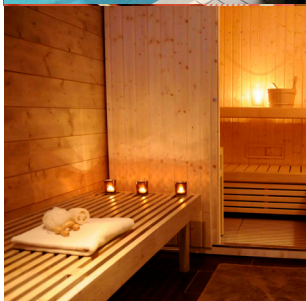

LA TOURMALINE
hotel ★★★ spa

SÉJOUR MOTO-NEIGE

L'Hôtel & Spa La Tourmaline*** vous propose de vivre une expérience magique: une randonnée découverte en moto-neige sur les sommets, à la fermeture des pistes. La montange comme vous ne l'avez jamais vue, une sensation d'extrême liberté!

Votre séjour Moto-neige comprend:

- 1 Nuit en chambre double/twin
- 2 Petits déjeuners gourmands en buffet
- Entrée offerte au Spa La Tourmaline partenaire La Sultane de Saba
- 1 Randonnée découverte à 2 en moto-neige d'une heure à la fermeture des pistes
- -10% sur les soins du Corps et du Visage au Spa