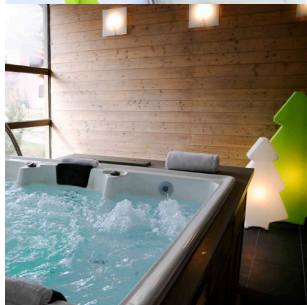

## ESCAPADE EN AMOUREUX

L'Hôtel & Spa La Tourmaline\*\*\* vous propose une parenthèse hors du temps pour vivre des émotions fortes à deux. Laissez votre cœur battre la chamade, vibrez à l'unisson le temps d'une descente intense sur la piste Olympique de bobsleigh ou bien laissez vous émerveiller par la magie de la nature hivernale à découvrir en moto neige.

### Votre séjour Escapade en Amoureux comprend:

- 1 Nuit en chambre double
- 2 Petits déjeuners gourmands en buffet
- Accès libre au Spa La Tourmaline partenaire La Sultane de Saba
- Une descente en Bob Raft sur la piste Olympique de la Plagne ou une ballade en moto-neige d'une heure à la fermeture des pistes (1 moto neige pour 2)
- 1 demi bouteille de Champagne (37,5 cl) servie en chambre